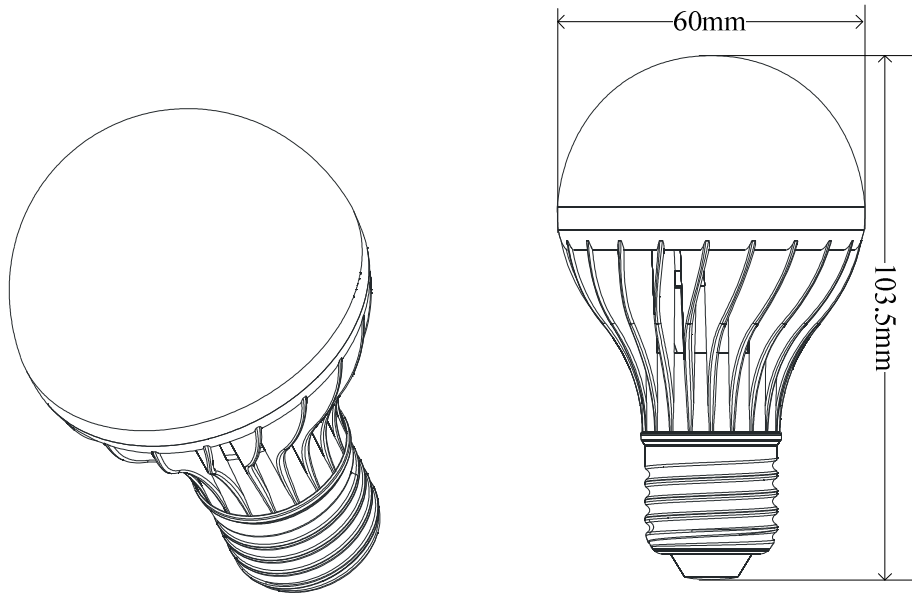

產品尺寸

單位：mm      燈座規格：E26/E27

有亮科技股份有限公司 YouLight Technology Inc.

Tel: 886-4-22850896 Fax:886-4-22852042

<http://www.youlight.com.tw> email: [sales@youlight.com.tw](mailto:sales@youlight.com.tw)

**E27 LED 燈泡—超大發光角度**